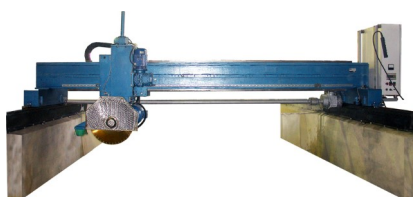

Алмазно-канатная машина
«Надежда»

Буровая установка
«Гемма»

обрабатывающее оборудование

Пассировочная установка
«Корона»

Мостовой распиловочный станок
«Амбир»

Мостовой шлифовальный станок
«Блеск»

Камнекольный пресс «Антей»

Станок универсальный
«Колибри Профи»

Многодисковый станок «Байкал»